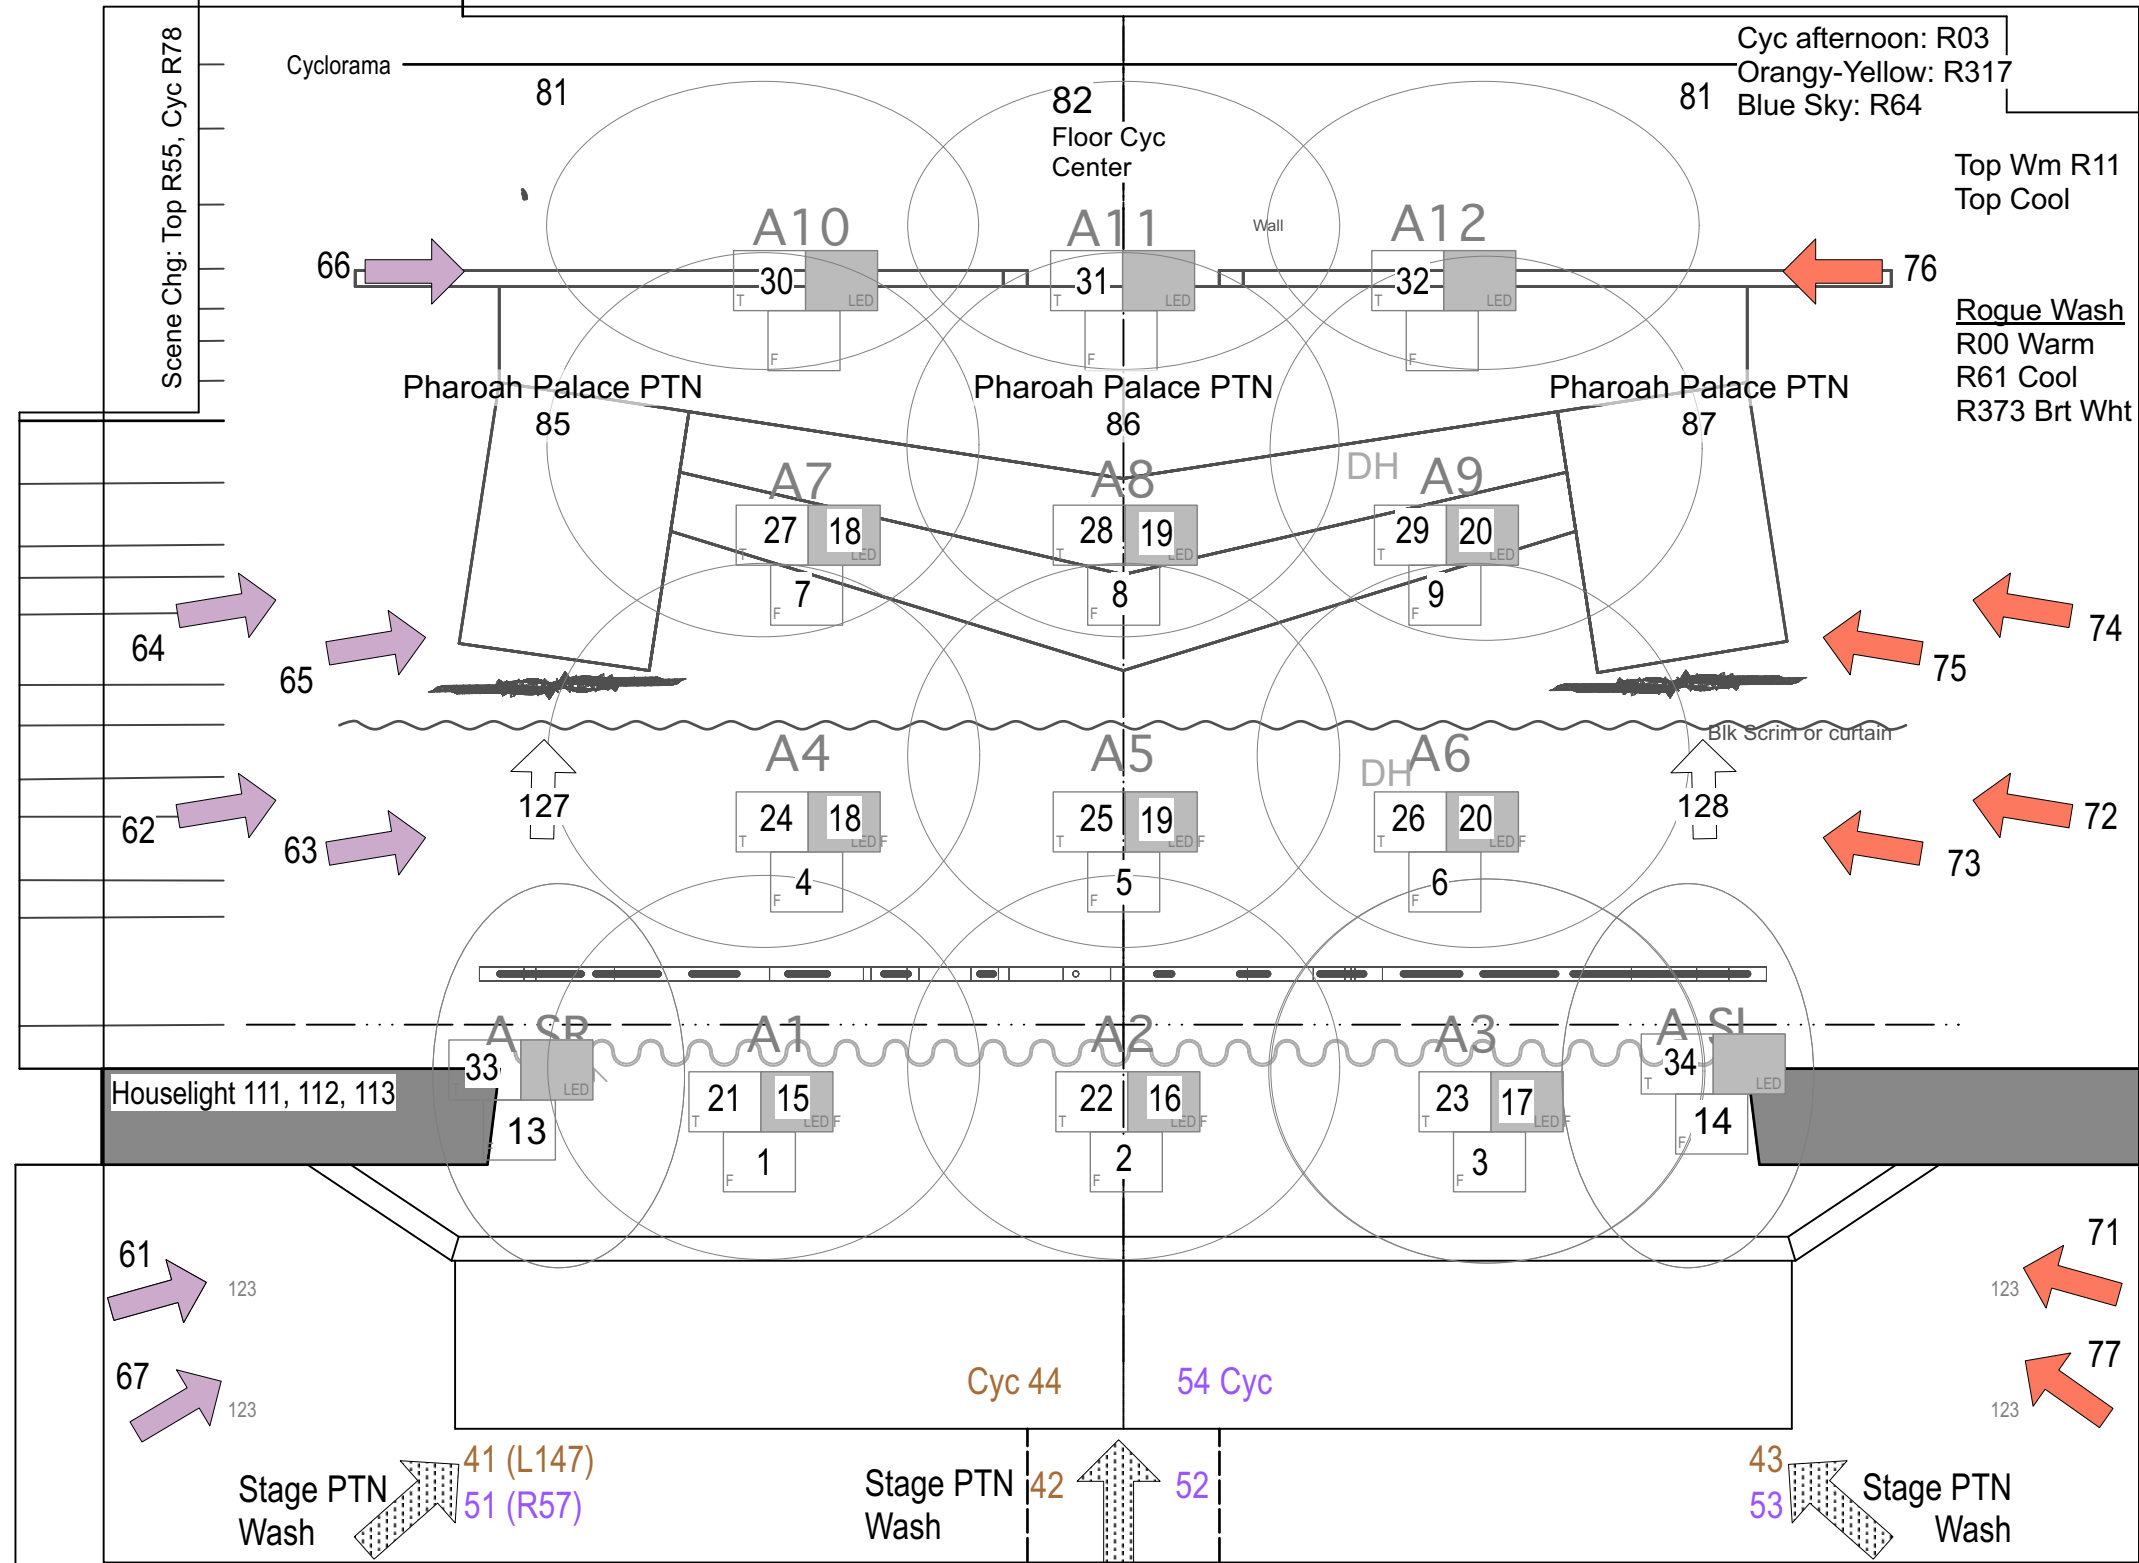

- 19 - 1 speed - **Cyc**
- 18 - variable spd **Open**
- 17 -variable spd- **Legs + Teaser**
- 16 - 1 speed - **3rd Electric**
- 15 - 1 speed **Open**
- 14 - variable spd - storage
- 13 - variable spd - **Legs**
- 12 -1 speed **Crossover Curtain**
- 11 - variable spd **Open**
- 10 - 1 speed - **2nd Electric**
- 9 - variable spd **Open**
- 8 - variable spd - **Legs**
- 7 - variable spd **Open**
- 6 - variable spd **Open**
- 5 - 1 speed - **Teaser**
- 4 - variable spd - **Legs**
- 3 - 1 speed - **1st Electric**
- 2 - variable spd **Open**
- 1 -variable spd - **Act Curtain**

Scene Chg: Top R55, Cyc R78

Cyc afternoon: R03
Orangy-Yellow: R317
Blue Sky: R64

Color Suggestions

Top Wm R11
Top Cool

Top Warm:
R07, R08, R09,
R11, R0

Rogue Wash
R00 Warm
R61 Cool
R373 Brt Wht

Top Cool:
R55, R51, R66

PTN Wash Wm
L147, R03

PTN Wash Cool:rim
R57

Side Cool >>
R64, R57, R62

Side WM <<
R03, R120

Ver: 4/11/23

Aisle
Frnt 10
Top 35

Aisle
Frnt 11